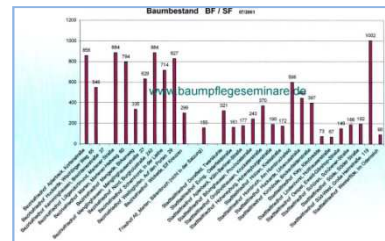

Seminarmethode Bei dem eintägigen Seminar werden die Themen mit einer Powerpoint Präsentation dargestellt. Es werden unterschiedliche Möglichkeiten zur Baumkartierung vorgestellt.

Teilnehmer max. 15 Teilnehmer

Termine 2012 04. Dezember Münster 150,00.- €

Anmeldung bitte einfach kurz schriftlich an:

Post: vegetus – Ausbilden direkt am Baum
Zum Fuhrenkamp 214, 26203 Wardenburg

Fax: 0 44 07 – 71 84 56

Email: info@baumpflugeseminare.de

Homepage www.baumpflugeseminare.de

Durchführung der Visuelle Kontrolle der Bäume

Die unterschiedlichen Baumarten sind mit folgenden Farben dargestellt:

● Esche	● Bergahorn	● Spitzahorn
● Linde	● Weide	● Robinie
● Fichte	● Birke	● Hängesche