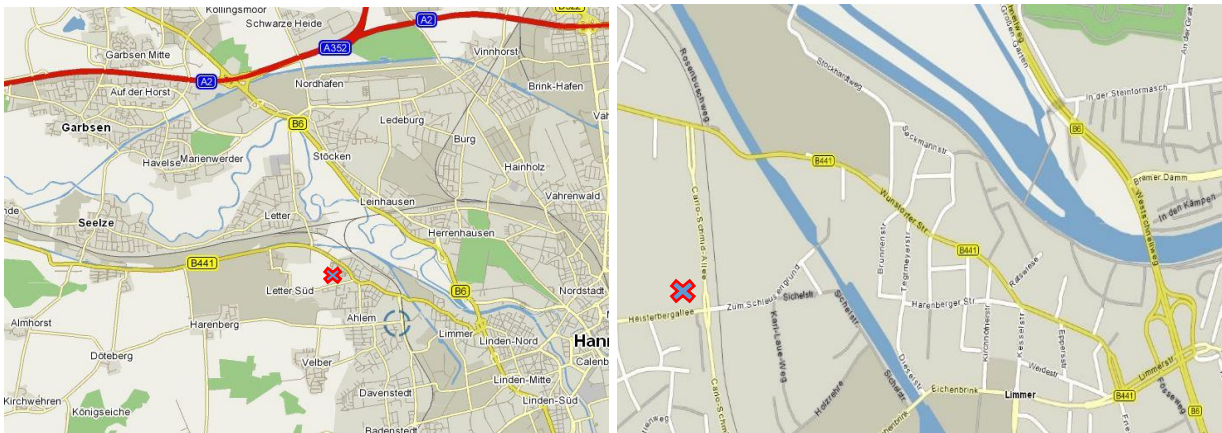

## Seminarort Hannover

### Adresse:

Justus von Liebig Schule  
Meister-/Technikerschule Gartenbau  
Heisterbergallee 8  
30453 Hannover

E-Mail: [info@jvl.de](mailto:info@jvl.de)  
Tel. 0511-40049830

### Anfahrtsskizzen:

Entfernung: ca. 10 km, etwa 20 min mit Auto oder S-Bahn

---

ibis	Rundestraße 7 (Hbf.)	Tel: 0511-2355570	Fax: 0511-235557123
	Preis: 40,00 – 60,00.- €	Email:	
		<a href="http://www.accorhotels.com">http://www.accorhotels.com</a>	
	Entfernung: ca. 7 km, etwa 15 min mit Auto oder S-Bahn		
Hotel in Herrenhausen	Marktgrafstr. 5	Tel: 0511-7907600	Fax: 0511-7907698
	Preis: 50,00 – 70,00.- €	Email: <a href="mailto:info@hotel-in-herrenhausen.de">info@hotel-in-herrenhausen.de</a>	
		<a href="http://www.hotel-in-herrenhausen.de">http://www.hotel-in-herrenhausen.de</a>	
	Entfernung: ca. 5 km, etwa 10 min mit Auto		
Hotel zur Krone	Berliner Str. 12	Tel: 0511-7681290	Fax: 0511-
	Preis: 50,00 – 70,00.- €	Email: <a href="mailto:Hotel.zurkrone@gmx.de">Hotel.zurkrone@gmx.de</a>	
		<a href="http://www.hotel-zurkrone.eu">http://www.hotel-zurkrone.eu</a>	
	Entfernung: ca. 10 km, etwa 15 min mit Auto		
Kischer´s Landhaus	Lenther Str. 18	Tel: 0511-4728970	Fax: 0511-47289713
	Preis: 55,00 – 70,00.- €	Email: <a href="mailto:info@kischers-landhaus.de">info@kischers-landhaus.de</a>	
		<a href="http://www.kischers-landhaus.de">http://www.kischers-landhaus.de</a>	
	Entfernung: ca. 3 km, etwa 5 min mit Auto		
Amadeus	Fössestr. 83	Tel: 0511-219760	Fax: 0511-47289713
	Preis: 70,00 – 80,00.- €	Email: <a href="mailto:info@hotelamadeus.de">info@hotelamadeus.de</a>	
		<a href="http://hotelamadeus.de">http://hotelamadeus.de</a>	
	Entfernung: ca. 4 km, etwa 5 min mit Auto		