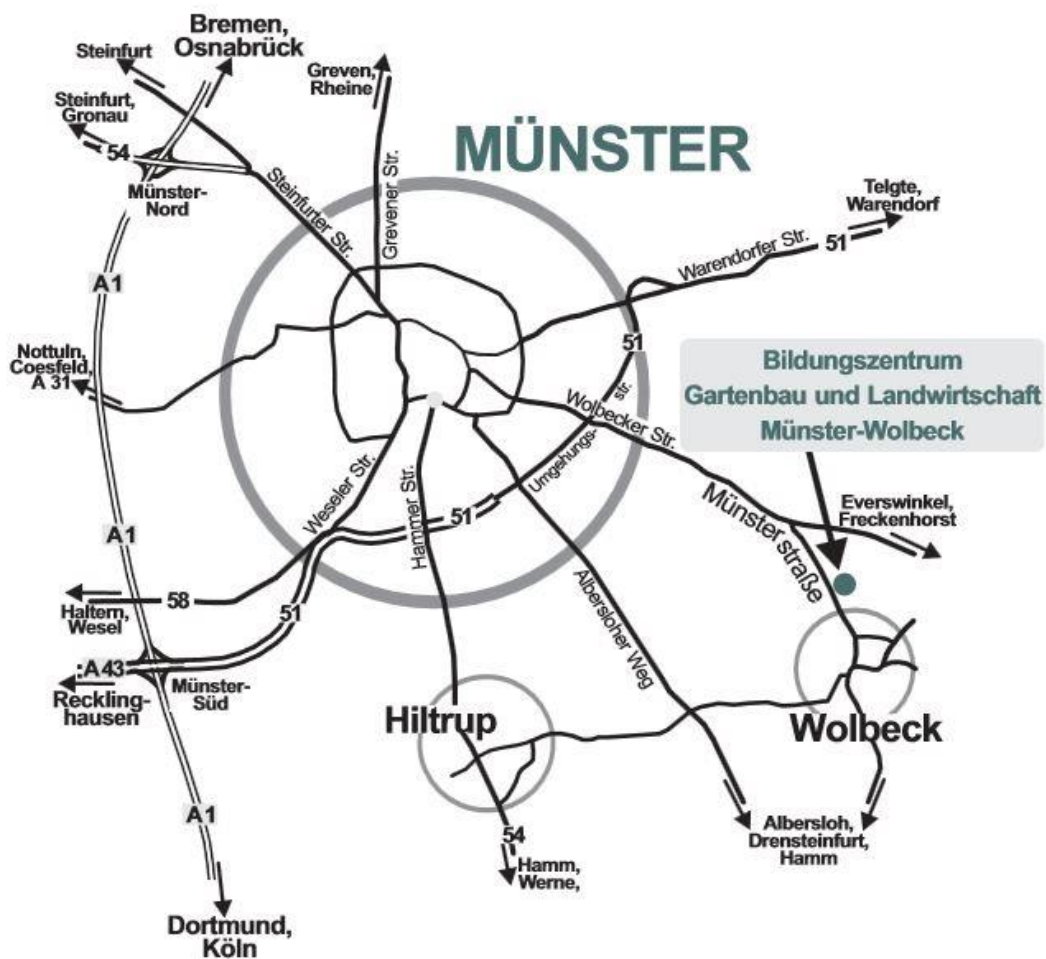

Seminarort Münster-Wolbeck

Adresse:

Landwirtschaftskammer NRW
Bildungszentrum Gartenbau und
Landwirtschaft
Münsterstr. 62 - 68
48167 Münster (Wolbeck)

www.gartenbauzentrum.de

E-Mail: seminar-wolbeck@lwk.nrw.de
Tel. 02506 - 309188 od. 309128

Anfahrtsskizze:

Hotels und Übernachtungsmöglichkeiten in Wolbeck:

Gästehaus im Bildungszentrum Wolbeck	Münsterstr. 62 - 68 Preis: 26,00 – 32,00.- €	Tel: 02506-309140 Email: Mechthild.Poepping-Segbert@lwk.nrw.de http:	Fax: 02506-309144
Entfernung: direkt vor Ort			
Hotel Garni Klostermann	Münsterstr. 25 Preis: 45,00 – 70,00.- €	Tel: 02506-2234 Email: info@hotel-klostermann.de http://www.hotel-klostermann.de	Fax: 02506-6034
Entfernung: ca. 1 km, etwa 2 min mit Auto			
Landhotel Zur Windmühle	Windmühle 15b Preis: 50,00 – 70,00.- €	Tel: 02506-302160 Email: info@das-landhotel-zur-muehle.de http://www.das-landhotel-zur-muehle.de	Fax: 02506-302166
Entfernung: ca. 0,5 km, etwa 2 min mit Auto			
Landgasthaus Bisping	St. Agatha-Platz 8 Preis: 70,00 – 90,00.- €	Tel: 02582-7001 Email: info@landhaus-bisping.de http://www.landhaus-bisping.de	Fax: 02582-5963
Entfernung: ca. 6 km, etwa 15 min mit Auto			