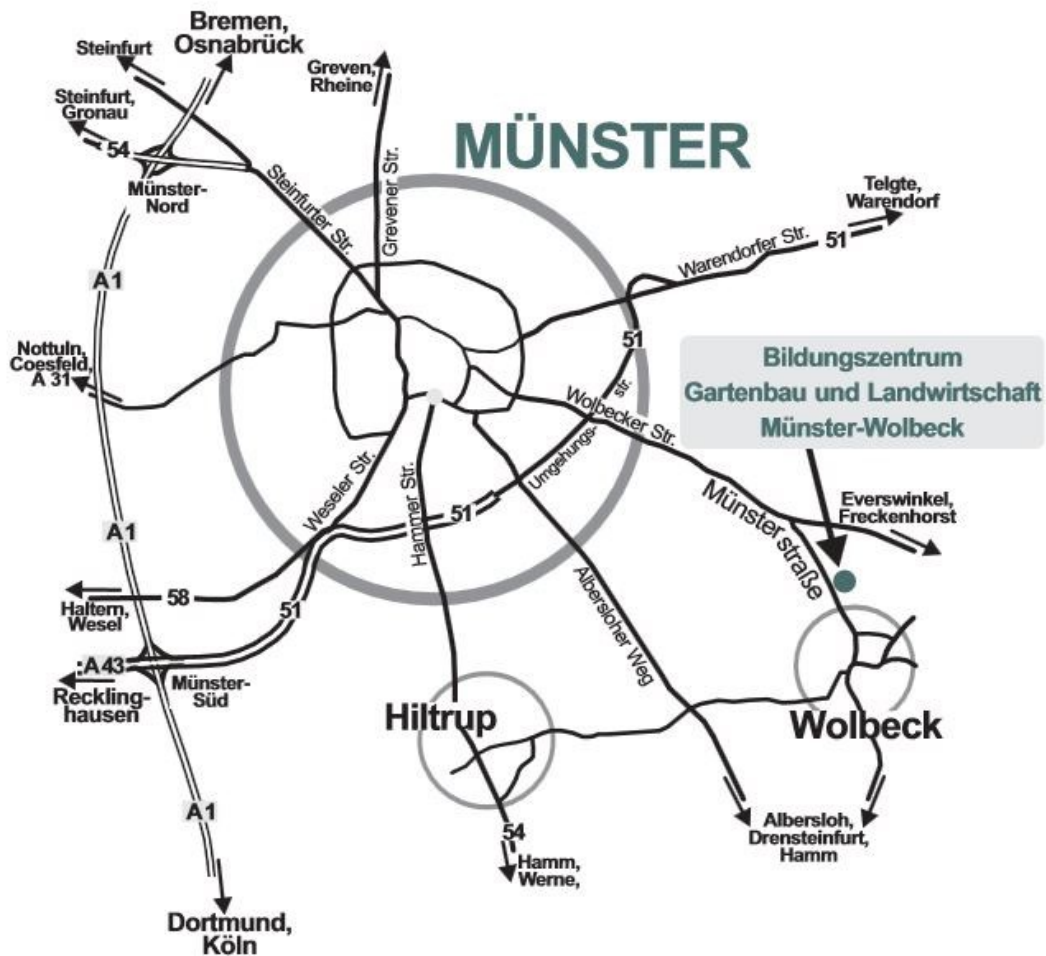

Seminarort Münster-Wolbeck

Adresse:

Landwirtschaftskammer NRW
Bildungszentrum Gartenbau und
Landwirtschaft
Münsterstr. 62 - 68
48167 Münster (Wolbeck)

www.gartenbauzentrum.de

E-Mail: seminar-wolbeck@lwk.nrw.de
Tel. 02506 - 309188 oder 309128

Anfahrtsskizze:

Hotels und Übernachtungsmöglichkeiten in Wolbeck:

Gästehaus im Bildungszentrum Wolbeck	Münsterstr. 62 - 68 Preis: 26,00 – 32,00.- €	Tel: 02506-309140 E-Mail: http:	Fax: 02506-309144
Entfernung: direkt vor Ort			
Hotel Garni Klostermann	Münsterstr. 25 Preis: 45,00 – 70,00.- €	Tel: 02506-2234 E-Mail: info@hotel-klostermann.de http://www.hotel-klostermann.de	Fax: 02506-6034
Entfernung: ca. 1 km, etwa 2 min mit Auto			
Landhotel Zur Windmühle	Windmühle 15b Preis: 50,00 – 70,00.- €	Tel: 02506-302160 E-Mail: info@das-landhotel-zur-muehle.de http://www.das-landhotel-zur-muehle.de	Fax: 02506-302166
Entfernung: ca. 0,5 km, etwa 2 min mit Auto			
Landgasthaus Bisping	St. Agatha-Platz 8 Preis: 70,00 – 90,00.- €	Tel: 02582-7001 E-Mail: info@landhaus-bisping.de http://www.landhaus-bisping.de	Fax: 02582-5963
Entfernung: ca. 6 km, etwa 15 min mit Auto			